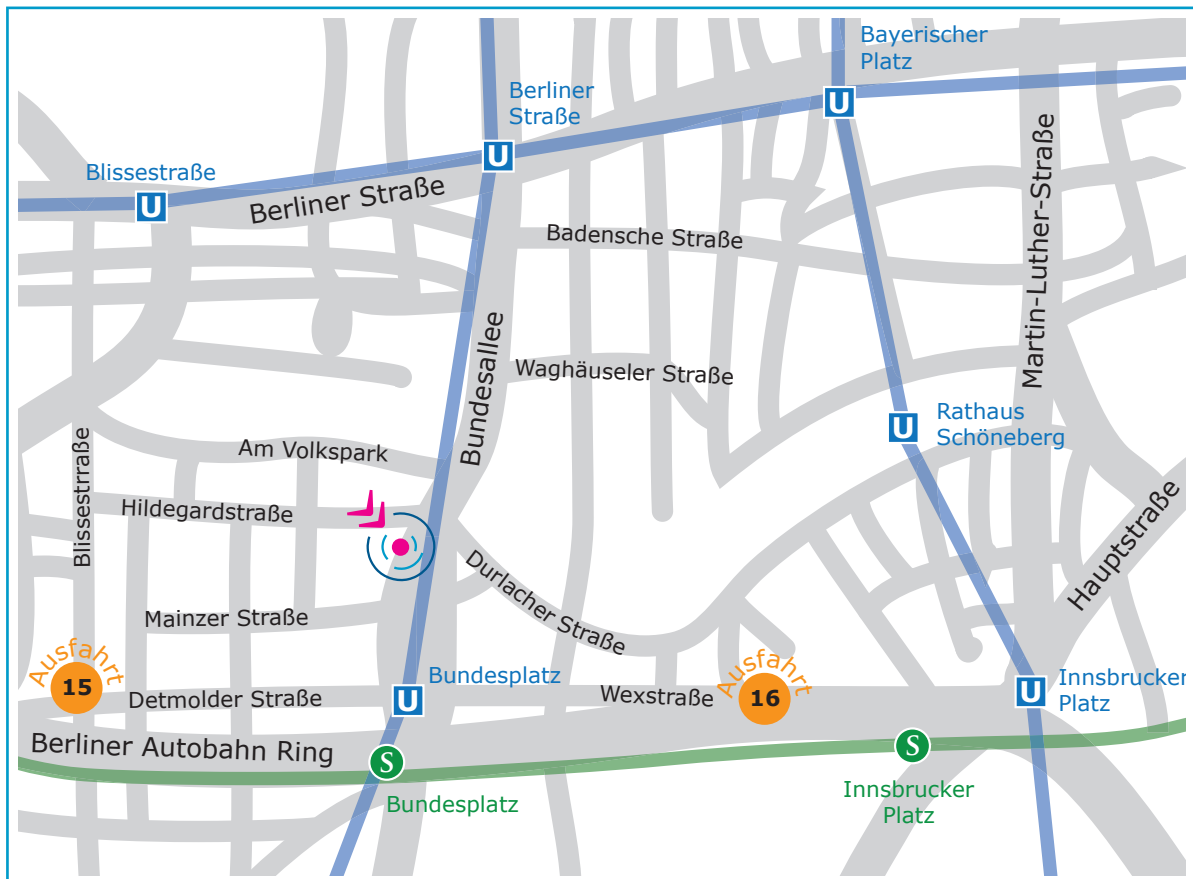

#### » Mit dem Auto

A 100 aus Richtung Westen:  
Ausfahrt Detmolder Str., dann links in die Blissestr einbiegen, nach etwa 300m rechts in die Hildegardstr. und bis Bundesallee durchfahren, dann rechts.

A 100 aus Richtung Osten:  
Ausfahrt Wexstr., dann die Erste rechts, anschließend links in die Durlacher Str. und an der Kreuzung Bundesallee links abbiegen.

#### » Mit der BVG

Über U 9 oder S-Bahnring bis Bundesplatz, dann auf der linken Seite die Bundesallee Richtung Norden ca. 300m; alternativ vom Alex mit dem Bus 248.

#### » Mit dem Fernverkehr

Ab Hauptbahnhof mit der S-Bahn bis Zoologischer Garten, dort umsteigen in die U 9 Richtung Rathaus Steglitz bis Bundesplatz.